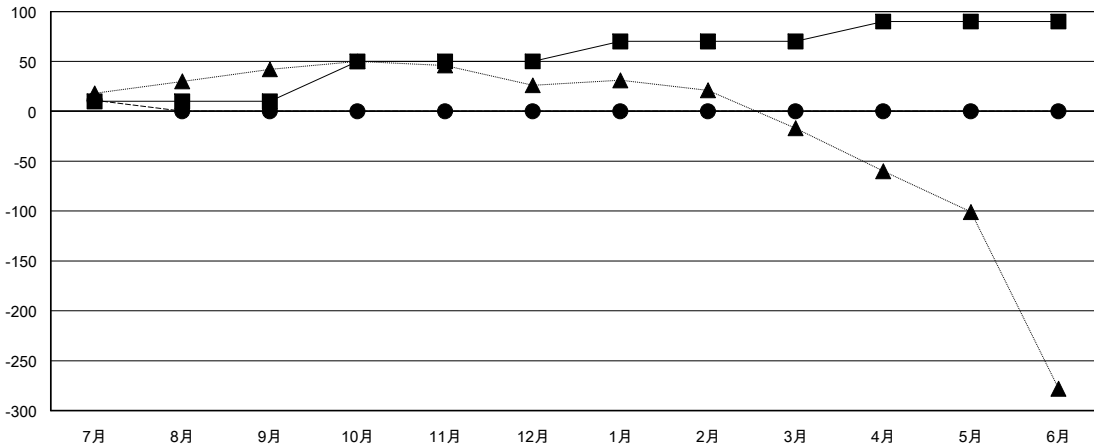

MONTHLY MEMBERSHIP PROGRESS REPORT

District 337 B

Results as of: 07/31/2018

GMT: MASAYOSHI MARUYAMA, YASUHISA NAKAMURA

地域 JAPAN

GMT会則地域

クラブ			
結果: 2018-2019			
四半期	新クラブ目標	新クラブ	解散クラブ
7月/8月/9月	0	0	0
10月/11月/12月	1	0	0
1月/2月/3月	0	0	0
4月/5月/6月	0	0	0

名			
結果: 2018-2019			
四半期	会員純増目標	会員増強実績	退会者(転籍を含む) 実際
7月/8月/9月	10	27	15
10月/11月/12月	40	0	0
1月/2月/3月	20	0	0
4月/5月/6月	20	0	0

新クラブ目標及び実績累計

会員目標及び実績累計

解散クラブ: 0	18 CLUBS OF 67 一名以上の新会員を登録	男女別	
		男性	2,028 (77.38%)
		女性	593 (22.62%)
		女性%年度目標: 50%	
退会者		世帯主/家族会員合計	1,035
物故会員	3	国際会費半額の家族会員	503
クラブ解散	0		
その他	12		
合計	15		